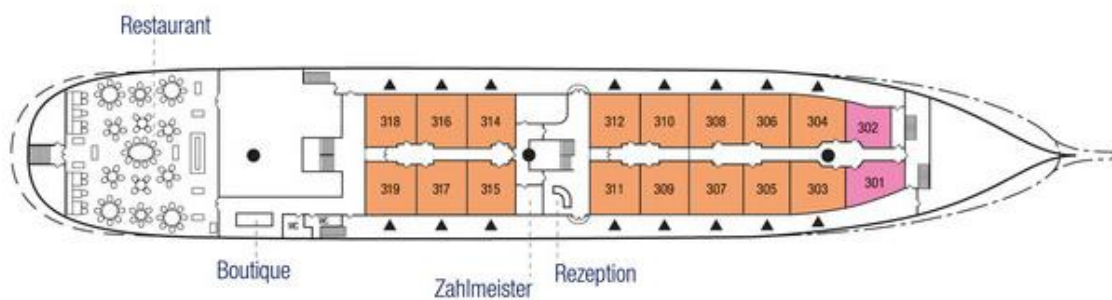

DECKPLAN DER SEA CLOUD II

Sonnendeck

Lidodeck

Promenadendeck

DECKPLAN DER SEA CLOUD II

Kabinendeck

- ▲ Diese Kabinen verfügen über ein Vollbad sowie einen begehbaren Kleiderschrank.
- Kabinen mit Verbindungstür
- Masten

Kabinen-Kategorien der SEA CLOUD II

- Kat. A ■ Owner-Suiten
- Kat. B ■ Junior-Suiten
- Kat. C ■ De-Luxe-Außenkabinen
- Kat. D ■ De-Luxe-Außenkabinen
- Kat. E ■ De-Luxe-Außenkabinen
- Kat. F ■ Außenkabinen Ober-/Unterbetten