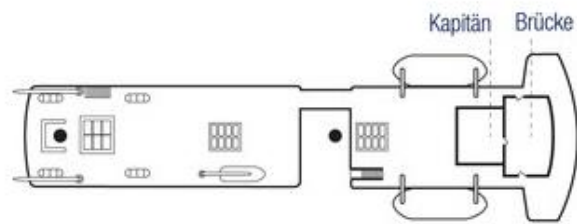

DECKPLAN DER SEA CLOUD II

Sonnendeck

Lidodeck

Promenadendeck

DECKPLAN DER SEA CLOUD II

Kabinendeck

- ▲ Diese Kabinen verfügen über ein Vollbad sowie einen begehbaren Kleiderschrank.
- Kabinen mit Verbindungstür
- Masten

Kabinen-Kategorien der SEA CLOUD II

- Kat. A ■ Owner-Suiten
- Kat. B ■ Junior-Suiten
- Kat. C ■ De-Luxe-Außenkabinen
- Kat. D ■ De-Luxe-Außenkabinen
- Kat. E ■ De-Luxe-Außenkabinen
- Kat. F ■ Außenkabinen Ober-/Unterbetten