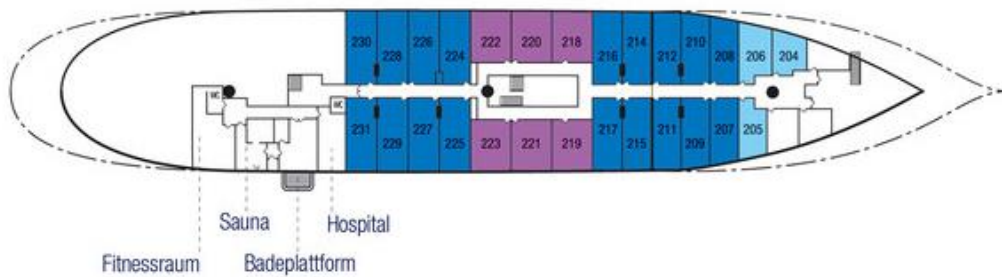

DECKPLAN DER SEA CLOUD II

Sonnendeck

Lidodeck

Promenadendeck

DECKPLAN DER SEA CLOUD II

Kabinendeck

- ▲ Diese Kabinen verfügen über ein Vollbad sowie einen begehbaren Kleiderschrank.
- Kabinen mit Verbindungstür
- Masten

Kabinen-Kategorien der SEA CLOUD II

- Kat. A ■ Owner-Suiten
- Kat. B ■ Junior-Suiten
- Kat. C ■ De-Luxe-Außenkabinen
- Kat. D ■ De-Luxe-Außenkabinen
- Kat. E ■ De-Luxe-Außenkabinen
- Kat. F ■ Außenkabinen Ober-/Unterbetten