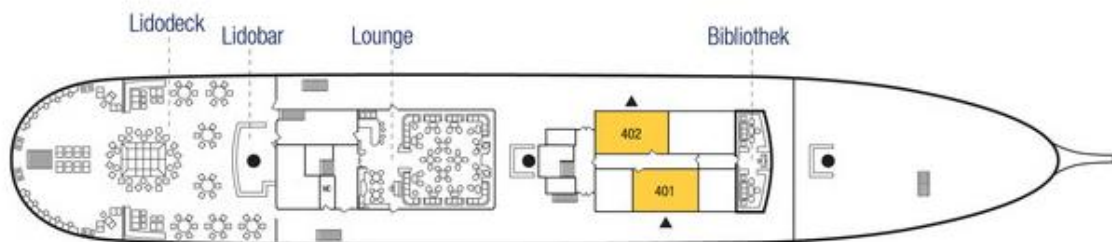

DECKPLAN DER SEA CLOUD II

Sonnendeck

Lidodeck

Promenadendeck

DECKPLAN DER SEA CLOUD II

Kabinendeck

- ▲ Diese Kabinen verfügen über ein Vollbad sowie einen begehbaren Kleiderschrank.
- Kabinen mit Verbindungstür
- Masten

Kabinen-Kategorien der SEA CLOUD II

- Kat. A ■ Owner-Suiten
- Kat. B ■ Junior-Suiten
- Kat. C ■ De-Luxe-Außenkabinen
- Kat. D ■ De-Luxe-Außenkabinen
- Kat. E ■ De-Luxe-Außenkabinen
- Kat. F ■ Außenkabinen Ober-/Unterbetten